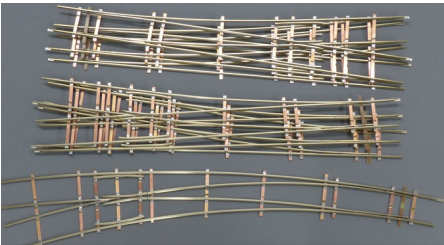

Preise für Zweispurlösungen bitte anfragen

Völklein modellbau – Weichen nach Maß

Völklein modellbau, Gewerbestraße 1, 88690 Uhdingen-Mühlhofen www.weichen-walter.de info@weichen-walter.de

Profi-Line Plus, lackiert

Spur 0 Profil 3,5 mm
Doppelweiche 190 1:9/6,6
Fertigweiche inkl. Lackierung

lackiert, geschottert mit Büschelstecker als Verbinder

Spur 0 Gleis, lackiert, geschottert.
2,4 mm Büschelstecker
als Schienenverbinder inkl.
Schienenlaschen geätzt

Technik-Line:

Spur 0 C 143 diverse
Schattenbahnhofswweichen
Geometrie Lenz

Spur 0 Doppelweiche links/links
Profile/Geometrie Lenz
reduz. Schwellen/Schattenbhf

Flachkreuzung

Spur 0 Bogenflachkreuzung
Geometrie und Profile Lenz