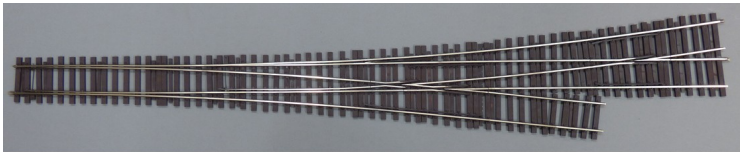

Standardweichen finden Sie in unserem [Onlineshop](#)

Grundpreise für individuelle Weichen

(Alle Preis inkl. 19% Umst.)

	bis zu einer Gesamtlänge von		Jede weitere 10 mm	Planungs-Zuschlag	
Einfache Weichen und Bogenweichen 	400 mm	230 €	5,30 €	30,00 €	
Kreuzungen Flachkreuzung 	350 mm	250 €	5,30 €	30,00 €	
Aufpreis		25 €			
Doppelweichen asymmetrisch 	500 mm	300 €	7,30 €	40,00 €	
symetrisch 	500 mm	390 €	7,30 €	30,00 €	
Einfache Kreuzungsweichen 	Engländer	600 mm	390 €	7,80 €	45,00 €
Bauart Baeseler 	600 mm	530 €	7,80 €	30,00 €	
Doppelte Kreuzungsweichen 	Engländer	600 mm	495 €	9,60 €	45,00 €
Bauart Baeseler 	600 mm	690 €	9,60 €	45,00 €	

Preise für Zweispurlösungen bitte anfragen

Völklein modellbau – Weichen nach Maß

Völklein modellbau, Gewerbestraße 1, 88690 Uhdingen-Mühlhofen www.weichen-walter.de info@weichen-walter.de

Profi-Line Plus, lackiert

Spur 0 Profil 3,5 mm
Doppelweiche 190 1:9/6,6
Fertigweiche inkl. Lackierung

lackiert, geschottert mit Büschelstecker als Verbinder

Spur 0 Gleis, lackiert, geschottert.
2,4 mm Büschelstecker
als Schienenverbinder inkl.
Schienenlaschen geätzt