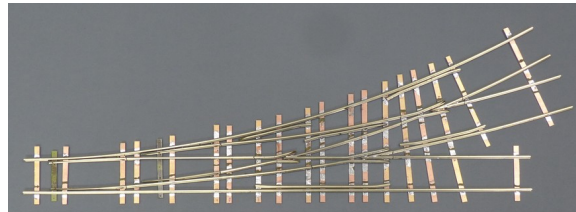

Spur 0 Profil 3,5 mm
Doppelweiche 190 1:9/6,6
Fertigweiche inkl. Lackierung

lackiert, geschottert mit Büschelstecker als Verbinder

Spur 0 Gleis, lackiert, geschottert.
2,4 mm Büschelstecker
als Schienenverbinder inkl.
Schienenlaschen geätzt

Technik-Line:

Spur 0 C 143 diverse
Schattenbahnhofswweichen
Geometrie Lenz

Spur 0 Doppelweiche links/links
Profile/Geometrie Lenz
reduz. Schwellen/Schattenbhf

Flachkreuzung

Spur 0 Bogenflachkreuzung
Geometrie und Profile Lenz