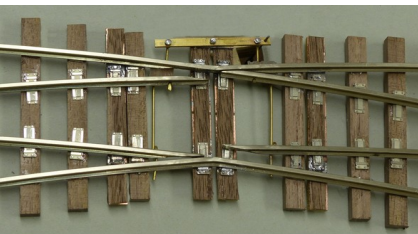

Spur 0 Profil 3,5 mm
Doppelweiche 190 1:9/6,6
Fertigweiche inkl. Lackierung

lackiert, geschottert mit Büschelstecker als Verbinder

Spur 0 Gleis, lackiert, geschottert.
2,4 mm Büschelstecker
als Schienenverbinder inkl.
Schienenlaschen geätzt

Technik-Line:

Spur 0 C 143 diverse
Schattenbahnhofswweichen
Geometrie Lenz

Spur 0 Doppelweiche links/links
Profile/Geometrie Lenz
reduz. Schwellen/Schattenbhf

Flachkreuzung

Spur 0 Bogenflachkreuzung
Geometrie und Profile Lenz