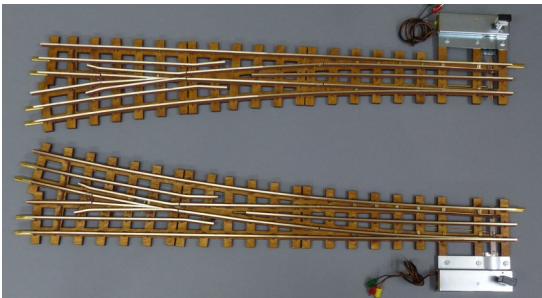

Spur 0 3L/ Keiser

individuelle Weichen

Grundpreise für individuelle Weichen (Alle Preis inkl. 19% Umst.)

	bis zu einer Gesamtlänge von		Jede weitere 10 mm	Planungs- Zuschlag
Einfache Weichen und Bogenweichen 	400 mm	280 €	6,40 €	30,00 €
Kreuzungen 	250 mm	195 €	6,40 €	30,00 €
Doppelweichen asymmetrisch 				
symmetrisch 				
Einfache Kreuzungsweichen 				
Engländer 				
Bauart Baeseler 				
Doppelte Kreuzungsweichen 	500 mm	690 €	9,50 €	
Engländer 				
Bauart Baeseler 				

Völklein modellbau – Weichen nach Maß

Völklein modellbau, Gewerbestraße 1, 88690 Uhlhingen-Mühlhofen www.weichen-walter.de info@weichen-walter.de

Optionen:	Aufschlag zum Grundpreis:	
Schwellen lackieren		20%
Farbe nach Wahl		
Profile lackieren		30%
Keiser-Antrieb inkl. Montage		120,00 €
beleuchtete Laterne		29,00 €

Beispiele:

Spur 0 Tinsplate Buco/Keiser
EW R, EW L, Länge 540 mm
Radius 2500 / 12,5°

beleuchtete Weichenlaterne für Keiser-Antriebe

Völklein modellbau – Weichen nach Maß

Völklein modellbau, Gewerbestraße 1, 88690 Uldingen-Mühlhofen www.weichen-walter.de info@weichen-walter.de

Spur 0 Keiser
Weichengruppe
Bahnhofseinfahrt

Spur 0 Tinplate Syst. Buco/Keiser
doppelte Gleisverbindung
Weichen mit bewegl. Herzstücken