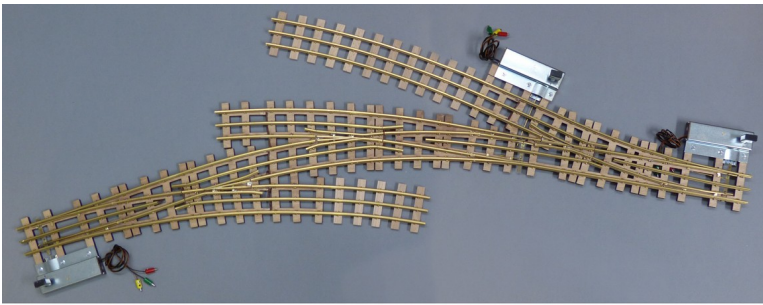

Spur 0 3L/ Keiser

individuelle Weichen

Grundpreise für individuelle Weichen (Alle Preis inkl. 19% Umst.)

	bis zu einer Gesamtlänge von		Jede weitere 10 mm	Planungs- Zuschlag
Einfache Weichen und Bogenweichen 	400 mm	280 €	6,40 €	30,00 €
Kreuzungen 	250 mm	195 €	6,40 €	30,00 €
Doppelweichen asymmetrisch 				
symmetrisch 				
Einfache Kreuzungsweichen 				
Engländer 				
Bauart Baeseler 				
Doppelte Kreuzungsweichen 	500 mm	690 €	9,50 €	
Engländer 				
Bauart Baeseler 				

Völklein modellbau – Weichen nach Maß

Völklein modellbau, Gewerbestraße 1, 88690 Uhlhingen-Mühlhofen www.weichen-walter.de info@weichen-walter.de

Optionen:	Aufschlag zum Grundpreis:	
Schwellen lackieren		20%
Farbe nach Wahl		
Profile lackieren		30%
Keiser-Antrieb inkl. Montage		120,00 €
beleuchtete Laterne		29,00 €

Beispiele:

Spur 0 Tinsplate Buco/Keiser
EW R, EW L, Länge 540 mm
Radius 2500 / 12,5°

beleuchtete Weichenlaterne für Keiser-Antriebe

Völklein modellbau – Weichen nach Maß

Völklein modellbau, Gewerbestraße 1, 88690 Uldingen-Mühlhofen www.weichen-walter.de info@weichen-walter.de

Spur 0 Keiser
Weichengruppe
Bahnhofseinfahrt

Spur 0 Tinplate Syst. Buco/Keiser
doppelte Gleisverbindung
Weichen mit bewegl. Herzstücken