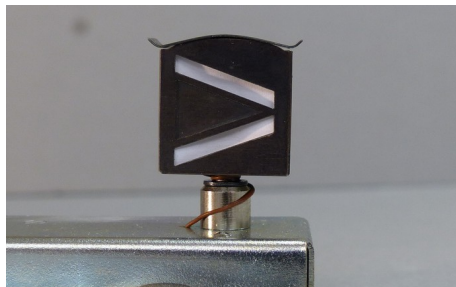

Völklein modellbau – Weichen nach Maß

Völklein modellbau, Gewerbestraße 1, 88690 Uhlhingen-Mühlhofen www.weichen-walter.de info@weichen-walter.de

Optionen:	Aufschlag zum Grundpreis:	
Schwellen lackieren		20%
Farbe nach Wahl		
Profile lackieren		30%
Keiser-Antrieb inkl. Montage		120,00 €
beleuchtete Laterne		29,00 €

Beispiele:

Spur 0 Tinsplate Buco/Keiser
EW R, EW L, Länge 540 mm
Radius 2500 / 12,5°

beleuchtete Weichenlaterne für Keiser-Antriebe

Völklein modellbau – Weichen nach Maß

Völklein modellbau, Gewerbestraße 1, 88690 Uldingen-Mühlhofen www.weichen-walter.de info@weichen-walter.de

Spur 0 Keiser
Weichengruppe
Bahnhofseinfahrt

Spur 0 Tinplate Syst. Buco/Keiser
doppelte Gleisverbindung
Weichen mit bewegl. Herzstücken