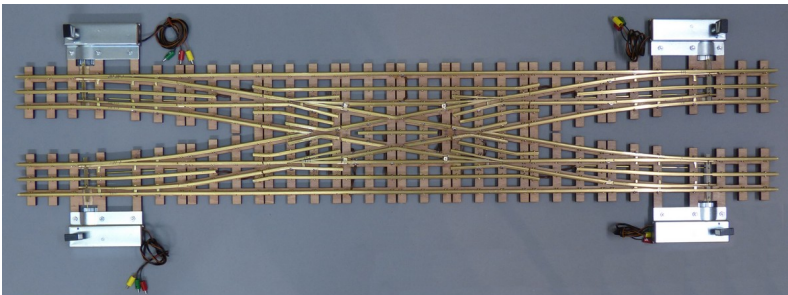

Spur 0 3L/ Keiser

individuelle Weichen

Grundpreise für individuelle Weichen (Alle Preis inkl. 19% Umst.)

	bis zu einer Gesamtlänge von		Jede weitere 10 mm	Planungs- Zuschlag
Einfache Weichen und Bogenweichen 	400 mm	280 €	6,40 €	30,00 €
Kreuzungen 	250 mm	195 €	6,40 €	30,00 €
Doppelweichen asymmetrisch 				
symmetrisch 				
Einfache Kreuzungsweichen 				
Engländer 				
Bauart Baeseler 				
Doppelte Kreuzungsweichen 	500 mm	690 €	9,50 €	
Engländer 				
Bauart Baeseler 				

Völklein modellbau – Weichen nach Maß

Völklein modellbau, Gewerbestraße 1, 88690 Uhlhingen-Mühlhofen www.weichen-walter.de info@weichen-walter.de

Optionen:	Aufschlag zum Grundpreis:	
Schwellen lackieren		20%
Farbe nach Wahl		
Profile lackieren		30%
Keiser-Antrieb inkl. Montage		120,00 €
beleuchtete Laterne		29,00 €

Beispiele:

Spur 0 Tinsplate Buco/Keiser
EW R, EW L, Länge 540 mm
Radius 2500 / 12,5°

beleuchtete Weichenlaterne für Keiser-Antriebe

Völklein modellbau – Weichen nach Maß

Völklein modellbau, Gewerbestraße 1, 88690 Uldingen-Mühlhofen www.weichen-walter.de info@weichen-walter.de

Spur 0 Keiser
Weichengruppe
Bahnhofseinfahrt

Spur 0 Tinplate Syst. Buco/Keiser
doppelte Gleisverbindung
Weichen mit bewegl. Herzstücken