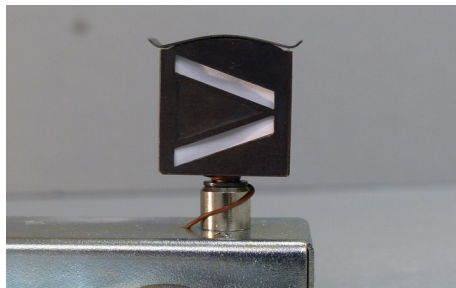

Optionen:	Aufschlag zum Grundpreis:	
Schwellen lackieren		20%
Farbe nach Wahl		
Profile lackieren		30%
Keiser-Antrieb inkl. Montage		120,00 €
beleuchtete Laterne		29,00 €

## Beispiele:

Spur 0 Tinsplate Buco/Keiser  
EW R, EW L, Länge 540 mm  
Radius 2500 / 12,5°

beleuchtete Weichenlaterne für Keiser-Antriebe