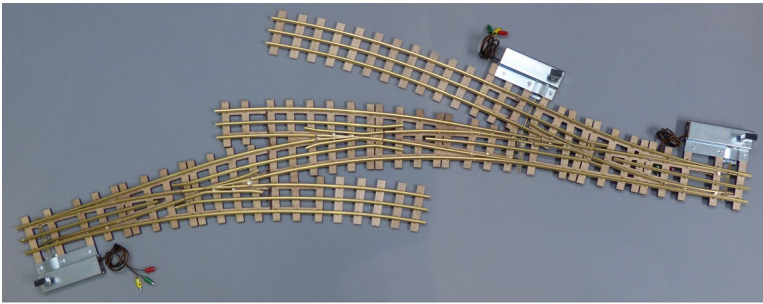

## Beispiele:

Spur 0 Tinsplate Buco/Keiser  
EW R, EW L, Länge 540 mm  
Radius 2500 / 12,5°

beleuchtete Weichenlaterne für Keiser-Antriebe

## Völklein modellbau – Weichen nach Maß

Völklein modellbau, Gewerbestraße 1, 88690 Uldingen-Mühlhofen [www.weichen-walter.de](http://www.weichen-walter.de) [info@weichen-walter.de](mailto:info@weichen-walter.de)

Spur 0 Keiser  
Weichengruppe  
Bahnhofseinfahrt

Spur 0 Tinsplate Syst. Buco/Keiser  
doppelte Gleisverbindung  
Weichen mit bewegl. Herzstücken