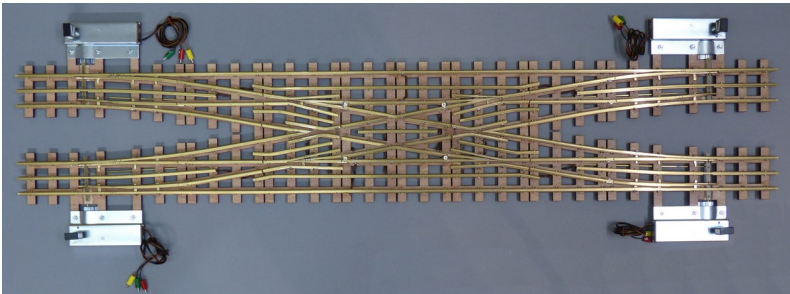

## Beispiele:

Spur 0 Tinsplate Buco/Keiser  
EW R, EW L, Länge 540 mm  
Radius 2500 / 12,5°

beleuchtete Weichenlaterne für Keiser-Antriebe

## Völklein modellbau – Weichen nach Maß

Völklein modellbau, Gewerbestraße 1, 88690 Uldingen-Mühlhofen [www.weichen-walter.de](http://www.weichen-walter.de) [info@weichen-walter.de](mailto:info@weichen-walter.de)

Spur 0 Keiser  
Weichengruppe  
Bahnhofseinfahrt

Spur 0 Tinsplate Syst. Buco/Keiser  
doppelte Gleisverbindung  
Weichen mit bewegl. Herzstücken