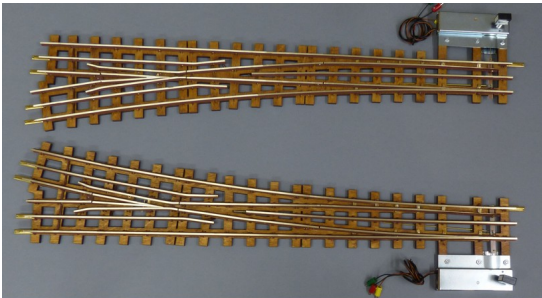

#### Grundpreise für individuelle Weichen

(Alle Preis inkl. 19% Umst.)

	bis zu einer Gesamtlänge von		Jede weitere 10 mm	Planungs-Zuschlag
Einfache Weichen und Bogenweichen 	400 mm	395 €	9,00 €	30,00 €
Kreuzungen 	350 mm	275 €	9,00 €	30,00 €
Doppelweichen asymmetrisch 				
symmetrisch 				
Einfache Kreuzungsweichen 				
Engländer 				
Bauart Baeseler 				
Doppelte Kreuzungsweichen 	500 mm	970 €	13,30 €	
Engländer 				
Bauart Baeseler 				

## Beispiele:

Spur 0 Tinsplate Buco/Keiser  
EW R, EW L, Länge 540 mm  
Radius 2500 / 12,5°

beleuchtete Weichenlaterne für Keiser-Antriebe