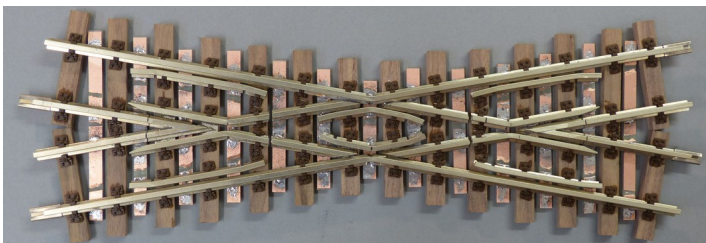

Grundpreise für individuelle Weichen

(Alle Preis inkl. 19% Umst.)

	bis zu einer Gesamtlänge von		Jede weitere 10 mm	Planungs- Zuschlag
Einfache Weichen und Bogenweichen	500 mm	180 €	5,60 €	20,00 €
				
Kreuzungen	250 mm	225 €	5,60 €	20,00 €
 Flachkreuzung	Aufpreis	30 €		
Doppelweichen				
 asymmetrisch	500 mm	360 €	7,70 €	30,00 €
 symmetrisch	500 mm	417 €	7,70 €	30,00 €
Einfache Kreuzungsweichen				
 Engländer	750 mm	417 €	8,20 €	30,00 €
 Bauart Baeseler	750 mm	670 €	8,20 €	30,00 €
Doppelte Kreuzungsweichen				
 Engländer	750 mm	750 €	8,20 €	30,00 €
 Bauart Baeseler	750 mm	1.085 €	8,20 €	30,00 €
Preise für Zweispurlösungen bitte anfragen				
bewegliches Herzstück		75 €		

Völklein modellbau – Weichen nach Maß

Völklein modellbau, Gewerbestraße 1, 88690 Uhdingen-Mühlhofen www.weichen-walter.de info@weichen-walter.de

Optionen:	Aufschlag zum Grundpreis:
lackieren	20%
Fertigweiche mit Holzschwellen unlackiert	100%
Fertigweiche mit Holzschwellen lackiert	120%
Schattenbahnhofweichen mit Lötswellen (reduzierte Schwellenzahl, bei Kreuzungen, Kreuzungweichen und Doppelweichen nur bedingt möglich)	-20%

Beispiele:

Ausführung Grundpreis

Spur 1 EW links mit
Servo Radius 938 mm
Halbbausatz

Fertigweiche Holzschwellen

1e Profil Hegob
Kreuzung Holzschwellen
Fertig, unlackiert

Völklein modellbau – Weichen nach Maß

Völklein modellbau, Gewerbestraße 1, 88690 Uhdingen-Mühlhofen www.weichen-walter.de info@weichen-walter.de

Fertigweiche lackiert

Spur 1e Hegob/Hübner
1 EW r 720 mm
1 IBW r 720/815

Schattenbahnhof

Spur 1 Profil 5mm Hegob
R1 1550/30° R2 1870/21,5°
Schattenbahnhof