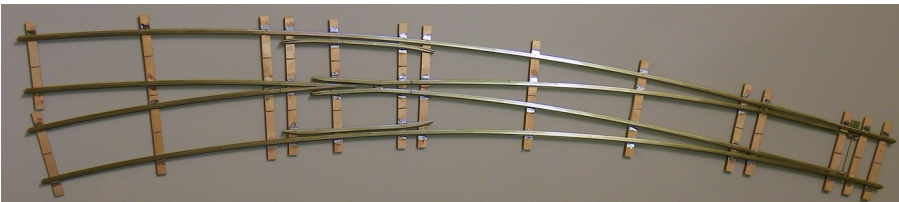

Grundpreise für individuelle Weichen

(Alle Preis inkl. 19% Umst.)

	bis zu einer Gesamtlänge von		Jede weitere 10 mm	Planungs- Zuschlag
Einfache Weichen und Bogenweichen	500 mm	180 €	5,60 €	20,00 €
				
Kreuzungen	250 mm	225 €	5,60 €	20,00 €
 Flachkreuzung	Aufpreis	30 €		
Doppelweichen				
 asymmetrisch	500 mm	360 €	7,70 €	30,00 €
 symmetrisch	500 mm	417 €	7,70 €	30,00 €
Einfache Kreuzungsweichen				
 Engländer	750 mm	417 €	8,20 €	30,00 €
 Bauart Baeseler	750 mm	670 €	8,20 €	30,00 €
Doppelte Kreuzungsweichen				
 Engländer	750 mm	750 €	8,20 €	30,00 €
 Bauart Baeseler	750 mm	1.085 €	8,20 €	30,00 €
Preise für Zweispurlösungen bitte anfragen				
bewegliches Herzstück		75 €		

Völklein modellbau – Weichen nach Maß

Völklein modellbau, Gewerbestraße 1, 88690 Uhdingen-Mühlhofen www.weichen-walter.de info@weichen-walter.de

Optionen:	Aufschlag zum Grundpreis:
lackieren	20%
Fertigweiche mit Holzschwellen unlackiert	100%
Fertigweiche mit Holzschwellen lackiert	120%
Schattenbahnhofweichen mit Lötswellen (reduzierte Schwellenzahl, bei Kreuzungen, Kreuzungweichen und Doppelweichen nur bedingt möglich)	-20%

Beispiele:

Ausführung Grundpreis

Spur 1 EW links mit
Servo Radius 938 mm
Halbbausatz

Fertigweiche Holzschwellen

1e Profil Hegob
Kreuzung Holzschwellen
Fertig, unlackiert

Völklein modellbau – Weichen nach Maß

Völklein modellbau, Gewerbestraße 1, 88690 Uhdingen-Mühlhofen www.weichen-walter.de info@weichen-walter.de

Fertigweiche lackiert

Spur 1e Hegob/Hübner
1 EW r 720 mm
1 IBW r 720/815

Schattenbahnhof

Spur 1 Profil 5mm Hegob
R1 1550/30° R2 1870/21,5°
Schattenbahnhof