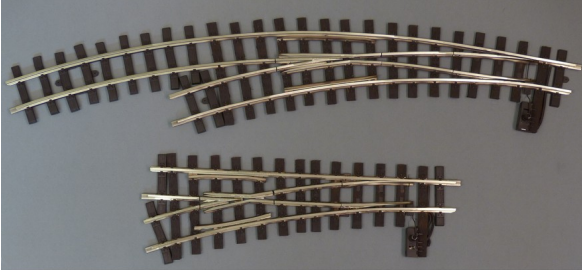

Völklein modellbau – Weichen nach Maß

Völklein modellbau, Gewerbestraße 1, 88690 Uhdingen-Mühlhofen www.weichen-walter.de info@weichen-walter.de

Optionen:	Aufschlag zum Grundpreis:
lackieren	20%
Fertigweiche mit Holzschwellen unlackiert	100%
Fertigweiche mit Holzschwellen lackiert	120%
Schattenbahnhofweichen mit Lötswellen (reduzierte Schwellenzahl, bei Kreuzungen, Kreuzungweichen und Doppelweichen nur bedingt möglich)	-20%

Beispiele:

Ausführung Grundpreis

Spur 1 EW links mit
Servo Radius 938 mm
Halbbausatz

Fertigweiche Holzschwellen

1e Profil Hegob
Kreuzung Holzschwellen
Fertig, unlackiert

Völklein modellbau – Weichen nach Maß

Völklein modellbau, Gewerbestraße 1, 88690 Uhdingen-Mühlhofen www.weichen-walter.de info@weichen-walter.de

Fertigweiche lackiert

Spur 1e Hegob/Hübner
1 EW r 720 mm
1 IBW r 720/815

Schattenbahnhof

Spur 1 Profil 5mm Hegob
R1 1550/30° R2 1870/21,5°
Schattenbahnhof