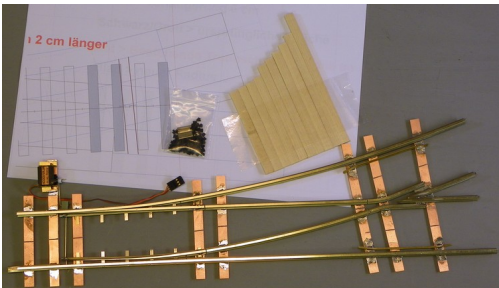

Grundpreise für individuelle Weichen

(Alle Preis inkl. 19% Umst.)

	bis zu einer Gesamtlänge von		Jede weitere 10 mm	Planungs- Zuschlag
Einfache Weichen und Bogenweichen	500 mm	180 €	5,60 €	20,00 €
				
Kreuzungen	250 mm	225 €	5,60 €	20,00 €
 Flachkreuzung	Aufpreis	30 €		
Doppelweichen				
 asymmetrisch	500 mm	360 €	7,70 €	30,00 €
 symmetrisch	500 mm	417 €	7,70 €	30,00 €
Einfache Kreuzungsweichen				
 Engländer	750 mm	417 €	8,20 €	30,00 €
 Bauart Baeseler	750 mm	670 €	8,20 €	30,00 €
Doppelte Kreuzungsweichen				
 Engländer	750 mm	750 €	8,20 €	30,00 €
 Bauart Baeseler	750 mm	1.085 €	8,20 €	30,00 €
Preise für Zweispurlösungen bitte anfragen				
bewegliches Herzstück		75 €		

Völklein modellbau – Weichen nach Maß

Völklein modellbau, Gewerbestraße 1, 88690 Uhdingen-Mühlhofen www.weichen-walter.de info@weichen-walter.de

Optionen:	Aufschlag zum Grundpreis:
lackieren	20%
Fertigweiche mit Holzschwellen unlackiert	100%
Fertigweiche mit Holzschwellen lackiert	120%
Schattenbahnhofweichen mit Lötswellen (reduzierte Schwellenzahl, bei Kreuzungen, Kreuzungweichen und Doppelweichen nur bedingt möglich)	-20%

Beispiele:

Ausführung Grundpreis

Spur 1 EW links mit
Servo Radius 938 mm
Halbbausatz

Fertigweiche Holzschwellen

1e Profil Hegob
Kreuzung Holzschwellen
Fertig, unlackiert

Völklein modellbau – Weichen nach Maß