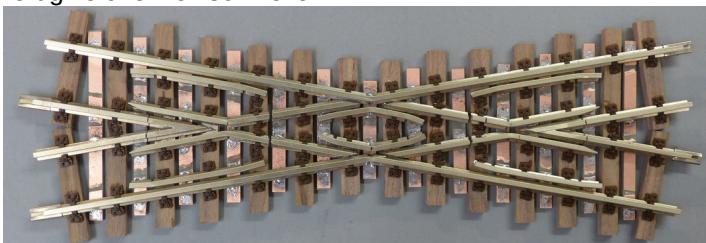

Fertigweiche Holzschwellen

1e Profil Hegob
Kreuzung Holzschwellen
Fertig, unlackiert