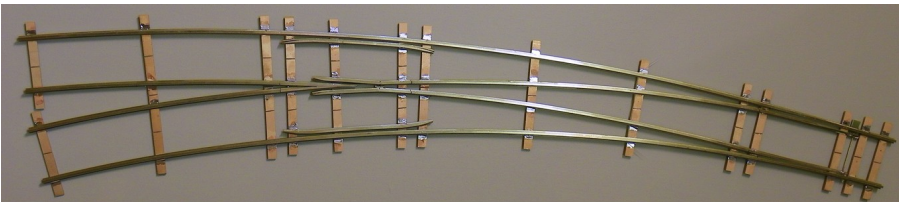

### Ausführung Grundpreis

Spur 1 EW links mit  
Servo Radius 938 mm  
Halbbausatz

### Fertigweiche Holzschwellen

1e Profil Hegob  
Kreuzung Holzschwellen  
Fertig, unlackiert

# Völklein modellbau – Weichen nach Maß

Völklein modellbau, Gewerbestraße 1, 88690 Uhlidingen-Mühlhofen [www.weichen-walter.de](http://www.weichen-walter.de) [info@weichen-walter.de](mailto:info@weichen-walter.de)

Fertiweiche lackiert

Spur 1e Hegob/Hübner  
1 EW r 720 mm  
1 IBW r 720/815

Schattenbahnhof

Spur 1 Profil 5mm Hegob  
R1 1550/30° R2 1870/21,5°  
Schattenbahnhof