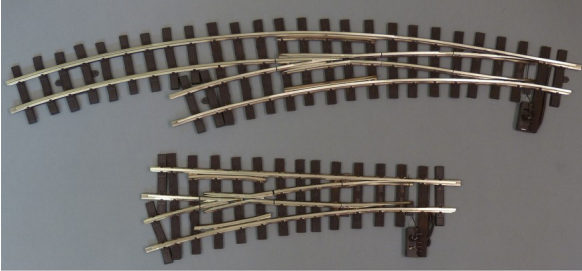

Völklein modellbau – Weichen nach Maß

Völklein modellbau, Gewerbestraße 1, 88690 Uhlidingen-Mühlhofen www.weichen-walter.de info@weichen-walter.de

Fertiweiche lackiert

Spur 1e Hegob/Hübner
1 EW r 720 mm
1 IBW r 720/815