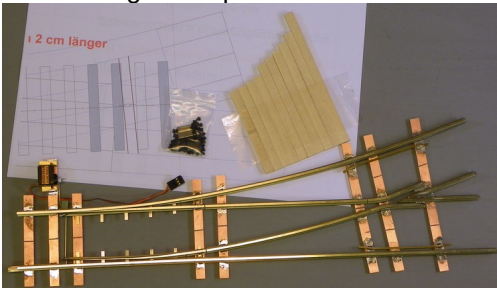

Völklein modellbau – Weichen nach Maß

Völklein modellbau, Gewerbestraße 1, 88690 Uhlidingen-Mühlhofen www.weichen-walter.de info@weichen-walter.de

Optionen:	Aufschlag zum Grundpreis:
lackieren	20%
Fertigweiche mit Holzschwellen unlackiert	100%
Fertigweiche mit Holzschwellen lackiert	120%
Schattenbahnhofweichen mit Lötswellen (reduzierte Schwellenzahl, bei Kreuzungen, Kreuzungweichen und Doppelweichen nur bedingt möglich)	-20%

Beispiele:

Ausführung Grundpreis

Spur 1 EW links mit
Servo Radius 938 mm
Halbbausatz