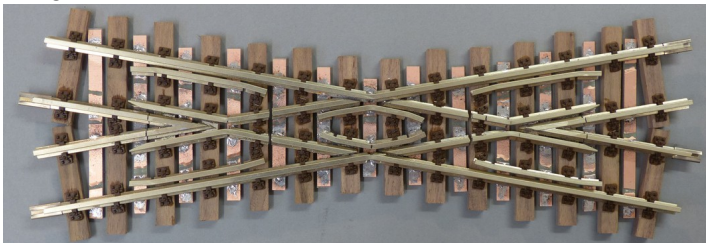

Grundpreise für individuelle Weichen

(Alle Preis inkl. 19% Umst.)

	bis zu einer Gesamtlänge von		Jede weitere 10 cm	Planungs- Zuschlag
Einfache Weichen und Bogenweichen	700 mm	275 €	4,00 €	20,00 €
				
Kreuzungen	350 mm	350 €	4,00 €	20,00 €
 Flachkreuzung	Aufpreis	50 €		
Doppelweichen				
 asymmetrisch	700 mm	550 €	7,00 €	30,00 €
 symetrisch	700 mm	660 €	7,00 €	30,00 €
Einfache Kreuzungsweichen				
 Engländer	1000 mm	660 €	7,00 €	30,00 €
 Bauart Baeseler	1000 mm	1.050 €	7,00 €	30,00 €
Doppelte Kreuzungsweichen				
 Engländer	1000 mm	1.200 €	7,00 €	30,00 €
 Bauart Baeseler	1000 mm	1.700 €	7,00 €	30,00 €
Preise für Zweispurlösungen bitte anfragen				
bewegliches Herzstück		100 €		

Völklein modellbau – Weichen nach Maß

Völklein modellbau, Gewerbestraße 1, 88690 Uldingen-Mühlhofen www.weichen-walter.de info@weichen-walter.de

Optionen:	Aufschlag zum Grundpreis:
lackieren	20%
Fertigweiche mit Holzschwellen unlackiert	100%
Fertigweiche mit Holzschwellen lackiert	120%
Schattenbahnhofweichen mit Lötswellen (reduzierte Schwellenzahl, bei Kreuzungen, Kreuzungweichen und Doppelweichen nur bedingt möglich)	-20%

Beispiele:

Ausführung Grundpreis

Spur 1 EW links mit
Servo Radius 938 mm
Halbbausatz

Fertigweiche Holzschwellen

1e Profil Hegob
Kreuzung Holzschwellen
Fertig, unlackiert

Völklein modellbau – Weichen nach Maß

Völklein modellbau, Gewerbestraße 1, 88690 Uhdingen-Mühlhofen www.weichen-walter.de info@weichen-walter.de

Fertigweiche lackiert

Spur 1e Hegob/Hübner
1 EW r 720 mm
1 IBW r 720/815

Schattenbahnhof

Spur 1 Profil 5mm Hegob
R1 1550/30° R2 1870/21,5°
Schattenbahnhof