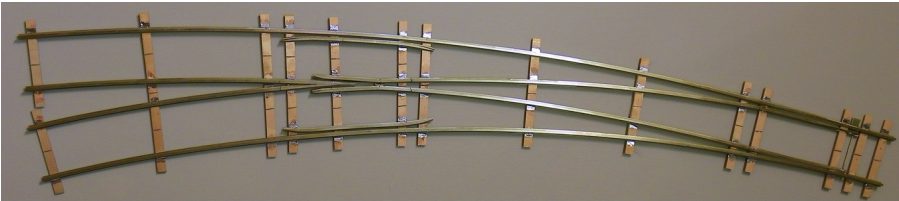

Völklein modellbau – Weichen nach Maß

Völklein modellbau, Gewerbestraße 1, 88690 Uldingen-Mühlhofen www.weichen-walter.de info@weichen-walter.de

Optionen:	Aufschlag zum Grundpreis:
lackieren	20%
Fertigweiche mit Holzschwellen unlackiert	100%
Fertigweiche mit Holzschwellen lackiert	120%
Schattenbahnhofweichen mit Lötswellen (reduzierte Schwellenzahl, bei Kreuzungen, Kreuzungweichen und Doppelweichen nur bedingt möglich)	-20%

Beispiele:

Ausführung Grundpreis

Spur 1 EW links mit
Servo Radius 938 mm
Halbbausatz

Fertigweiche Holzschwellen

1e Profil Hegob
Kreuzung Holzschwellen
Fertig, unlackiert

Völklein modellbau – Weichen nach Maß

Völklein modellbau, Gewerbestraße 1, 88690 Uhdingen-Mühlhofen www.weichen-walter.de info@weichen-walter.de

Fertigweiche lackiert

Spur 1e Hegob/Hübner
1 EW r 720 mm
1 IBW r 720/815

Schattenbahnhof

Spur 1 Profil 5mm Hegob
R1 1550/30° R2 1870/21,5°
Schattenbahnhof