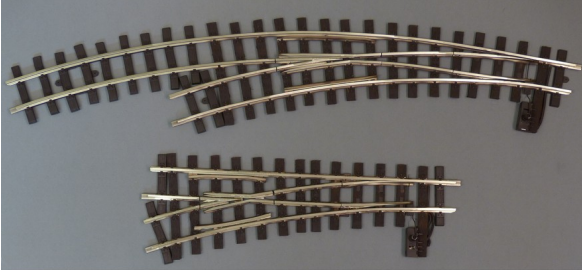

Völklein modellbau – Weichen nach Maß

Völklein modellbau, Gewerbestraße 1, 88690 Uldingen-Mühlhofen www.weichen-walter.de info@weichen-walter.de

Optionen:	Aufschlag zum Grundpreis:
lackieren	20%
Fertigweiche mit Holzschwellen unlackiert	100%
Fertigweiche mit Holzschwellen lackiert	120%
Schattenbahnhofweichen mit Lötswellen (reduzierte Schwellenzahl, bei Kreuzungen, Kreuzungweichen und Doppelweichen nur bedingt möglich)	-20%

Beispiele:

Ausführung Grundpreis

Spur 1 EW links mit
Servo Radius 938 mm
Halbbausatz

Fertigweiche Holzschwellen

1e Profil Hegob
Kreuzung Holzschwellen
Fertig, unlackiert

Völklein modellbau – Weichen nach Maß

Völklein modellbau, Gewerbestraße 1, 88690 Uhdingen-Mühlhofen www.weichen-walter.de info@weichen-walter.de

Fertigweiche lackiert

Spur 1e Hegob/Hübner
1 EW r 720 mm
1 IBW r 720/815

Schattenbahnhof

Spur 1 Profil 5mm Hegob
R1 1550/30° R2 1870/21,5°
Schattenbahnhof