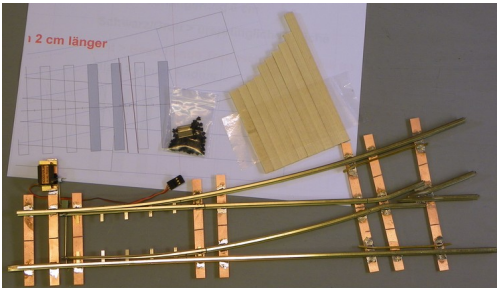

Grundpreise für individuelle Weichen

(Alle Preis inkl. 19% Umst.)

	bis zu einer Gesamtlänge von		Jede weitere 10 cm	Planungs- Zuschlag
Einfache Weichen und Bogenweichen	700 mm	275 €	4,00 €	20,00 €
				
Kreuzungen	350 mm	350 €	4,00 €	20,00 €
 Flachkreuzung	Aufpreis	50 €		
Doppelweichen				
 asymmetrisch	700 mm	550 €	7,00 €	30,00 €
 symetrisch	700 mm	660 €	7,00 €	30,00 €
Einfache Kreuzungsweichen				
 Engländer	1000 mm	660 €	7,00 €	30,00 €
 Bauart Baeseler	1000 mm	1.050 €	7,00 €	30,00 €
Doppelte Kreuzungsweichen				
 Engländer	1000 mm	1.200 €	7,00 €	30,00 €
 Bauart Baeseler	1000 mm	1.700 €	7,00 €	30,00 €
Preise für Zweispurlösungen bitte anfragen				
bewegliches Herzstück		100 €		

Völklein modellbau – Weichen nach Maß

Völklein modellbau, Gewerbestraße 1, 88690 Uldingen-Mühlhofen www.weichen-walter.de info@weichen-walter.de

Optionen:	Aufschlag zum Grundpreis:
lackieren	20%
Fertigweiche mit Holzschwellen unlackiert	100%
Fertigweiche mit Holzschwellen lackiert	120%
Schattenbahnhofweichen mit Lötswellen (reduzierte Schwellenzahl, bei Kreuzungen, Kreuzungweichen und Doppelweichen nur bedingt möglich)	-20%

Beispiele:

Ausführung Grundpreis

Spur 1 EW links mit
Servo Radius 938 mm
Halbbausatz

Fertigweiche Holzschwellen

1e Profil Hegob
Kreuzung Holzschwellen
Fertig, unlackiert

Völklein modellbau – Weichen nach Maß