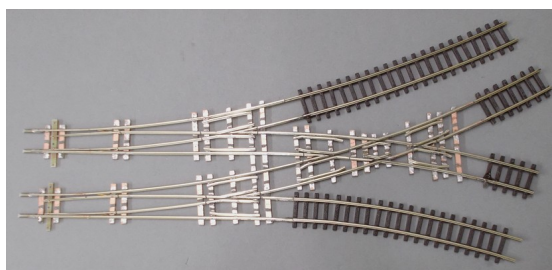

Preise für Zweispurlösungen bitte anfragen

Gleis mit gelaserten Holzschwellen – Meterpreis

Metergleis starr Code 40 unlackiert			Zweispurgleis
	Gerade	57 €	86 €
	gebogen	63 €	95 €
	Flexgleis	88 €	131 €

Völklein modellbau – Weichen nach Maß

Völklein modellbau, Gewerbestraße 1, 88690 Uhdingen-Mühlhofen www.weichen-walter.de info@weichen-walter.de

Ausbaustufen	Aufschlag zum Grundpreis:
Hobby-Line	0%
Profi-Line Halbbausatz, gelaserte Schwellen bei individuellen Weichen einzelne Holzschwellen	35%
Profi-Line Fertigweiche	50%
lackieren	15%
Techik-Line Weichen mit Lötswellen (reduzierte Schwellenzahl, bei Kreuzungen, Kreuzungsweichen und Doppelweichen nur bedingt möglich)	-20%

Beispiele:

Ausführung Grundpreis

Spur N Code 80 Kreuzung 30°
Geometrie Roco,
polarisierbare Herzstücke

Profi-Line Halbbausatz, gelaserte Schwellen

N Code 40 EWR 190 1:9
mit Laserschwellen

Völklein modellbau – Weichen nach Maß

Völklein modellbau, Gewerbestraße 1, 88690 Uhdingen-Mühlhofen www.weichen-walter.de info@weichen-walter.de

Fertigweiche lackiert

N Fleischmann piccolo
EKW / drei Kreuzungen
lackiert

Technik-Line

N Code 55 Peco
Wendelausf. Baulos 2b