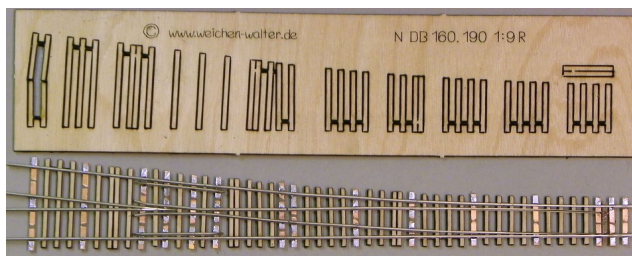

Preise für Zweispurlösungen bitte anfragen

Gleis mit gelaserten Holzschwellen – Meterpreis

Metergleis starr Code 40 unlackiert			Zweispurgleis
	Gerade	57 €	86 €
	gebogen	63 €	95 €
	Flexgleis	88 €	131 €

Völklein modellbau – Weichen nach Maß

Völklein modellbau, Gewerbestraße 1, 88690 Uhdingen-Mühlhofen www.weichen-walter.de info@weichen-walter.de

Ausbaustufen	Aufschlag zum Grundpreis:
Hobby-Line	0%
Profi-Line Halbbausatz, gelaserte Schwellen bei individuellen Weichen einzelne Holzschwellen	35%
Profi-Line Fertigweiche	50%
lackieren	15%
Techik-Line Weichen mit Lötswellen (reduzierte Schwellenzahl, bei Kreuzungen, Kreuzungsweichen und Doppelweichen nur bedingt möglich)	-20%

Beispiele:

Ausführung Grundpreis

Spur N Code 80 Kreuzung 30°
Geometrie Roco,
polarisierbare Herzstücke

Profi-Line Halbbausatz, gelaserte Schwellen

N Code 40 EWR 190 1:9
mit Laserschwellen

Völklein modellbau – Weichen nach Maß