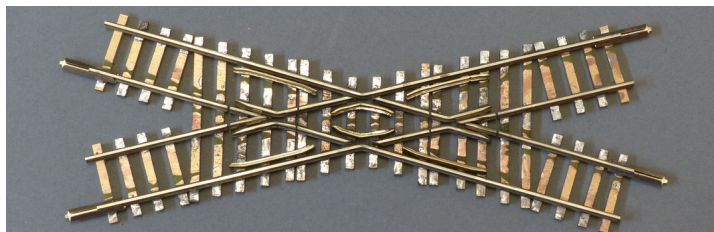

Grundpreise für individuelle Weichen

(Alle Preis inkl. 19% Umst.)

	bis zu einer Gesamtlänge von		Jede weitere 10 mm	Planungs- Zuschlag
Einfache Weichen und Bogenweichen 	140 mm	80 €	3,60 €	30,00 €
Kreuzungen Flachkreuzung 	70 mm	100 € Aufpreis 15 €	3,60 €	30,00 €
Doppelweichen asymmetrisch 	150 mm	165 €	4,90 €	40,00 €
symetrisch 	150 mm	190 €	4,90 €	40,00 €
Einfache Kreuzungsweichen 				
Engländer	210 mm	170 €	5,30 €	45,00 €
Bauart Baeseler	210 mm	305 €	5,30 €	45,00 €
Doppelte Kreuzungsweichen 				
Engländer	210 mm	340 €	5,30 €	45,00 €
Bauart Baeseler	210 mm	495 €	5,30 €	45,00 €

Preise für Zweispurlösungen bitte anfragen

Gleis mit gelaserten Holzschwellen – Meterpreis

Metergleis starr Code 40 unlackiert			Zweispurgleis
	Gerade	57 €	86 €
	gebogen	63 €	95 €
	Flexgleis	88 €	131 €

Völklein modellbau – Weichen nach Maß

Völklein modellbau, Gewerbestraße 1, 88690 Uhdingen-Mühlhofen www.weichen-walter.de info@weichen-walter.de

Ausbaustufen	Aufschlag zum Grundpreis:
Hobby-Line	0%
Profi-Line Halbbausatz, gelaserte Schwellen bei individuellen Weichen einzelne Holzschwellen	35%
Profi-Line Fertigweiche	50%
lackieren	15%
Techik-Line Weichen mit Lötswellen (reduzierte Schwellenzahl, bei Kreuzungen, Kreuzungsweichen und Doppelweichen nur bedingt möglich)	-20%

Beispiele:

Ausführung Grundpreis

Spur N Code 80 Kreuzung 30°
Geometrie Roco,
polarisierbare Herzstücke

Profi-Line Halbbausatz, gelaserte Schwellen

N Code 40 EWR 190 1:9
mit Laserschwellen

Völklein modellbau – Weichen nach Maß