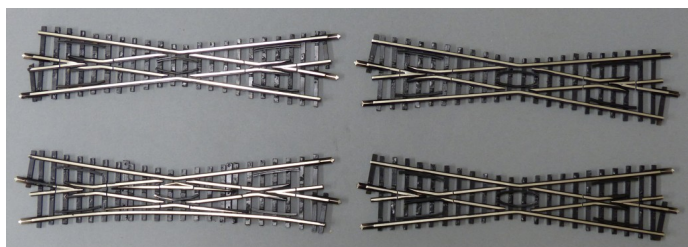

Völklein modellbau, Gewerbestraße 1, 88690 Uhdingen-Mühlhofen www.weichen-walter.de info@weichen-walter.de

Ausbaustufen	Aufschlag zum Grundpreis:
Hobby-Line	0%
Profi-Line Halbbausatz, gelaserte Schwellen bei individuellen Weichen einzelne Holzschwellen	35%
Profi-Line Fertigweiche	50%
lackieren	15%
Techik-Line Weichen mit Lötswellen (reduzierte Schwellenzahl, bei Kreuzungen, Kreuzungsweichen und Doppelweichen nur bedingt möglich)	-20%

Beispiele:

Ausführung Grundpreis

Spur N Code 80 Kreuzung 30°
Geometrie Roco,
polarisierbare Herzstücke

Profi-Line Halbbausatz, gelaserte Schwellen

N Code 40 EWR 190 1:9
mit Laserschwellen

Völklein modellbau – Weichen nach Maß

Völklein modellbau, Gewerbestraße 1, 88690 Uhdingen-Mühlhofen www.weichen-walter.de info@weichen-walter.de

Fertigweiche lackiert

N Fleischmann piccolo
EKW / drei Kreuzungen
lackiert

Technik-Line

N Code 55 Peco
Wendelausf. Baulos 2b