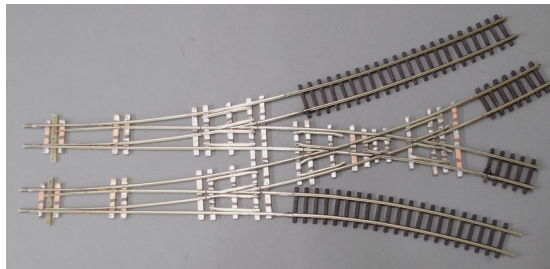

Preise für Zweispurlösungen bitte anfragen

Gleis mit gelaserten Holzschwellen – Meterpreis

Metergleis starr Code 40 unlackiert			Zweispurgleis
	Gerade	91 €	137 €
	gebogen	102 €	153 €
	Flexgleis	183 €	274 €

Völklein modellbau – Weichen nach Maß

Völklein modellbau, Gewerbestraße 1, 88690 Uhdingen-Mühlhofen www.weichen-walter.de info@weichen-walter.de

Ausbaustufen	Aufschlag zum Grundpreis:
Hobby-Line	0%
Profi-Line Halbbausatz, gelaserte Schwellen bei individuellen Weichen einzelne Holzschwellen	35%
Profi-Line Fertigweiche	50%
lackieren	15%
Technik-Line Weichen mit Lötswellen (reduzierte Schwellenzahl, bei Kreuzungen, Kreuzungsweichen und Doppelweichen nur bedingt möglich)	-20%

Beispiele:

Ausführung Grundpreis

Spur N Code 80 Kreuzung 30°
Geometrie Roco,
polarisierbare Herzstücke

Profi-Line Halbbausatz, gelaserte Schwellen

N Code 40 EWR 190 1:9
mit Laserschwellen

Völklein modellbau – Weichen nach Maß

Völklein modellbau, Gewerbestraße 1, 88690 Uhdingen-Mühlhofen www.weichen-walter.de info@weichen-walter.de

Fertigweiche lackiert

N Fleischmann piccolo
EKW / drei Kreuzungen
lackiert

Technik-Line

N Code 55 Peco
Wendelausf. Baulos 2b