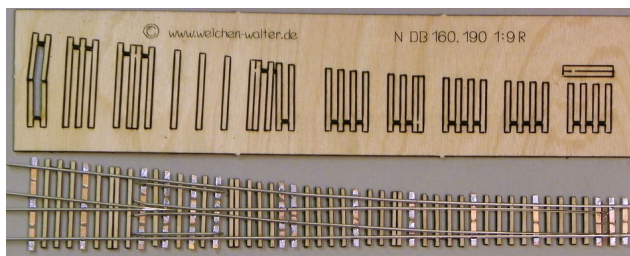

Preise für Zweispurlösungen bitte anfragen

Gleis mit gelaserten Holzschwellen – Meterpreis

Metergleis starr Code 40 unlackiert			Zweispurgleis
	Gerade	91 €	137 €
	gebogen	102 €	153 €
	Flexgleis	183 €	274 €

Völklein modellbau – Weichen nach Maß

Völklein modellbau, Gewerbestraße 1, 88690 Uhdingen-Mühlhofen www.weichen-walter.de info@weichen-walter.de

Ausbaustufen	Aufschlag zum Grundpreis:
Hobby-Line	0%
Profi-Line Halbbausatz, gelaserte Schwellen bei individuellen Weichen einzelne Holzschwellen	35%
Profi-Line Fertigweiche	50%
lackieren	15%
Technik-Line Weichen mit Lötswellen (reduzierte Schwellenzahl, bei Kreuzungen, Kreuzungsweichen und Doppelweichen nur bedingt möglich)	-20%

Beispiele:

Ausführung Grundpreis

Spur N Code 80 Kreuzung 30°
Geometrie Roco,
polarisierbare Herzstücke

Profi-Line Halbbausatz, gelaserte Schwellen

N Code 40 EWR 190 1:9
mit Laserschwellen

Völklein modellbau – Weichen nach Maß