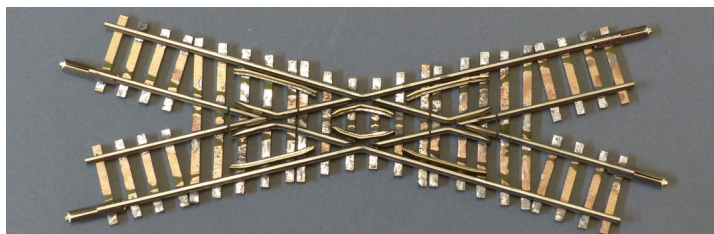

Grundpreise für individuelle Weichen

(Alle Preis inkl. 19% Umst.)

	bis zu einer Gesamtlänge von		Jede weitere 10 mm	Planungs- Zuschlag	
Einfache Weichen und Bogenweichen 	140 mm	130 €	5,80 €	30,00 €	
Kreuzungen Flachkreuzung 	65 mm	165 €	5,80 €	30,00 €	
	Aufpreis	15 €			
Doppelweichen asymmetrisch 	150 mm	265 €	7,90 €	40,00 €	
symetrisch 	150 mm	305 €	7,90 €	40,00 €	
Einfache Kreuzungsweichen 	Engländer	210 mm	275 €	8,50 €	45,00 €
	Bauart Baeseler	210 mm	490 €	8,50 €	45,00 €
Doppelte Kreuzungsweichen 	Engländer	210 mm	550 €	8,50 €	45,00 €
	Bauart Baeseler	210 mm	795 €	8,50 €	45,00 €

Preise für Zweispurlösungen bitte anfragen

Gleis mit gelaserten Holzschwellen – Meterpreis

Metergleis starr Code 40 unlackiert			Zweispurgleis
	Gerade	91 €	137 €
	gebogen	102 €	153 €
	Flexgleis	183 €	274 €

Völklein modellbau – Weichen nach Maß

Völklein modellbau, Gewerbestraße 1, 88690 Uhdingen-Mühlhofen www.weichen-walter.de info@weichen-walter.de

Ausbaustufen	Aufschlag zum Grundpreis:
Hobby-Line	0%
Profi-Line Halbbausatz, gelaserte Schwellen bei individuellen Weichen einzelne Holzschwellen	35%
Profi-Line Fertigweiche	50%
lackieren	15%
Technik-Line Weichen mit Lötswellen (reduzierte Schwellenzahl, bei Kreuzungen, Kreuzungsweichen und Doppelweichen nur bedingt möglich)	-20%

Beispiele:

Ausführung Grundpreis

Spur N Code 80 Kreuzung 30°
Geometrie Roco,
polarisierbare Herzstücke

Profi-Line Halbbausatz, gelaserte Schwellen

N Code 40 EWR 190 1:9
mit Laserschwellen

Völklein modellbau – Weichen nach Maß