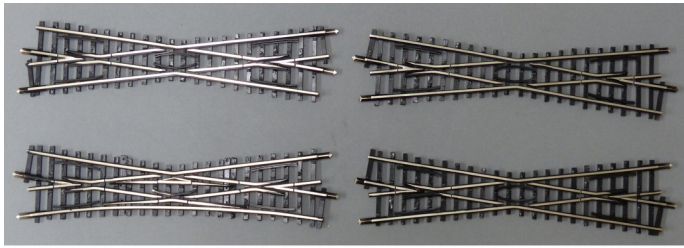

Völklein modellbau – Weichen nach Maß

Völklein modellbau, Gewerbestraße 1, 88690 Uhdingen-Mühlhofen www.weichen-walter.de info@weichen-walter.de

Ausbaustufen	Aufschlag zum Grundpreis:
Hobby-Line	0%
Profi-Line Halbbausatz, gelaserte Schwellen bei individuellen Weichen einzelne Holzschwellen	35%
Profi-Line Fertigweiche	50%
lackieren	15%
Technik-Line Weichen mit Lötswellen (reduzierte Schwellenzahl, bei Kreuzungen, Kreuzungsweichen und Doppelweichen nur bedingt möglich)	-20%

Beispiele:

Ausführung Grundpreis

Spur N Code 80 Kreuzung 30°
Geometrie Roco,
polarisierbare Herzstücke

Profi-Line Halbbausatz, gelaserte Schwellen

N Code 40 EWR 190 1:9
mit Laserschwellen

Völklein modellbau – Weichen nach Maß

Völklein modellbau, Gewerbestraße 1, 88690 Uhdingen-Mühlhofen www.weichen-walter.de info@weichen-walter.de

Fertigweiche lackiert

N Fleischmann piccolo
EKW / drei Kreuzungen
lackiert

Technik-Line

N Code 55 Peco
Wendelausf. Baulos 2b