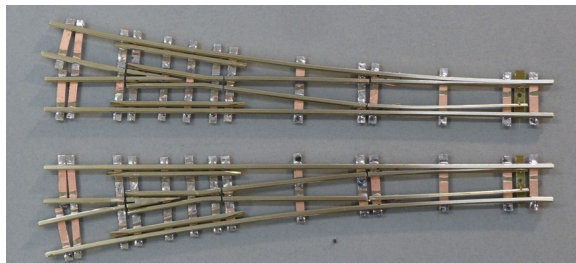

## Beispiele:

Ausführung Grundpreis

Z Märklin Code 60  
doppelte Gleisverbindung  
GA 25mm/Länge 220 mm

Gleisbau fertig lackiert

Z Code 60 drei Kreise  
Durchmesser 100-120-140 mm  
Betonfarben lackiert

# Völklein modellbau – Weichen nach Maß

Völklein modellbau, Gewerbestraße 1, 88690 Uhdingen-Mühlhofen [www.weichen-walter.de](http://www.weichen-walter.de) [info@weichen-walter.de](mailto:info@weichen-walter.de)

Fertigweiche lackiert

Z-Märklin lackiert  
2 Innenbogenweichen,  
1 Doppelinnenbogenweiche  
Geometrie Märklin

Schattenbahnhof

Z Märklin Schattenbahnhof  
zwei einfache Weichen  
Geometrie Märklin