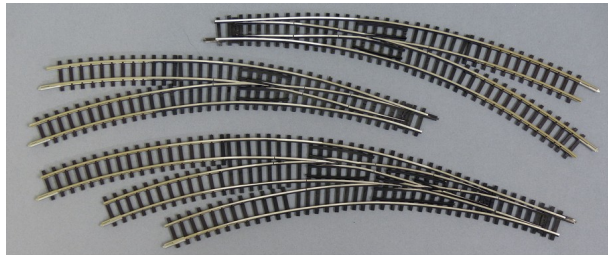

Optionen:	Aufschlag zum Grundpreis:
lackieren	15%
Halbbausatz mit Holzschwellen gelasert bei individuellen Weichen einzelne Holzschwellen	35%
Fertigweiche mit Holzschwellen unlackiert	50%
Fertigweiche mit Holzschwellen lackiert	65%
Schattenbahnhofweichen mit Lötswellen (reduzierte Schwellenzahl, bei Kreuzungen, Kreuzungsweichen und Doppelweichen nur bedingt möglich)	-20%

## Beispiele:

Ausführung Grundpreis

Z Märklin Code 60  
doppelte Gleisverbindung  
GA 25mm/Länge 220 mm

Gleisbau fertig lackiert

Z Code 60 drei Kreise  
Durchmesser 100-120-140 mm  
Betonfarben lackiert

Fertigweiche lackiert

Z-Märklin lackiert  
2 Innenbogenweichen,  
1 Doppelinnenbogenweiche  
Geometrie Märklin

Schattenbahnhof

Z Märklin Schattenbahnhof  
zwei einfache Weichen  
Geometrie Märklin