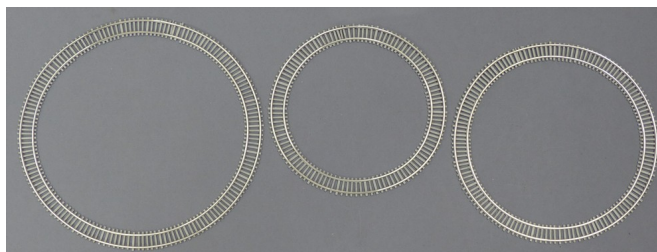

Optionen:	Aufschlag zum Grundpreis:
lackieren	15%
Halbbausatz mit Holzschwellen gelasert bei individuellen Weichen einzelne Holzschwellen	35%
Fertigweiche mit Holzschwellen unlackiert	50%
Fertigweiche mit Holzschwellen lackiert	65%
Schattenbahnhofweichen mit Lötswellen (reduzierte Schwellenzahl, bei Kreuzungen, Kreuzungsweichen und Doppelweichen nur bedingt möglich)	-20%

## Beispiele:

Ausführung Grundpreis

Z Märklin Code 60  
doppelte Gleisverbindung  
GA 25mm/Länge 220 mm

Gleisbau fertig lackiert

Z Code 60 drei Kreise  
Durchmesser 100-120-140 mm  
Betonfarben lackiert