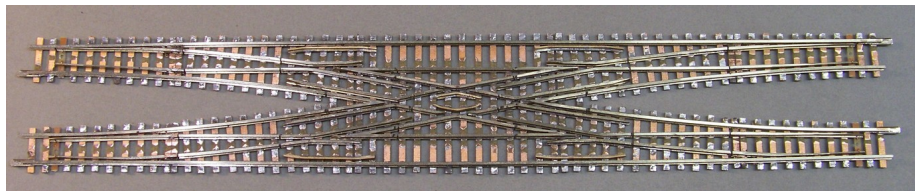

### Gleis mit gelaserten Holzschwellen – Meterpreis

Metergleis starr Code 40 unlackiert			Zweispurgleis
	Gerade	65 €	98 €
	gebogen	75 €	113 €
	Flexgleis	100 €	150 €

# Völklein modellbau – Weichen nach Maß

Völklein modellbau, Gewerbestraße 1, 88690 Uhdingen-Mühlhofen [www.weichen-walter.de](http://www.weichen-walter.de) [info@weichen-walter.de](mailto:info@weichen-walter.de)

## Beispiele:

Ausführung Grundpreis

Z Märklin Code 60  
doppelte Gleisverbindung  
GA 25mm/Länge 220 mm

Gleisbau fertig lackiert

Z Code 60 drei Kreise  
Durchmesser 100-120-140 mm  
Betonfarben lackiert