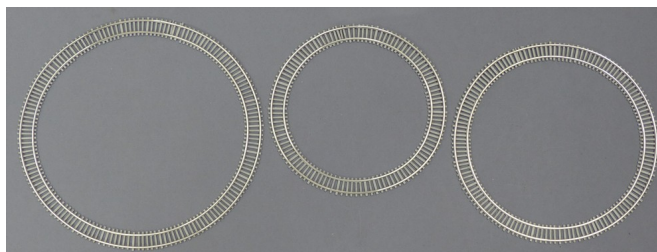

Preise für Zweispurlösungen bitte anfragen

Gleis mit gelaserten Holzschwellen – Meterpreis

Metergleis starr Code 40 unlackiert			Zweispurgleis
	Gerade	90 €	135 €
	gebogen	100 €	150 €
	Flexgleis	185 €	278 €

Völklein modellbau – Weichen nach Maß

Völklein modellbau, Gewerbestraße 1, 88690 Uhdingen-Mühlhofen www.weichen-walter.de info@weichen-walter.de

Optionen:	Aufschlag zum Grundpreis:
lackieren	15%
Halbbausatz mit Holzschwellen gelasert bei individuellen Weichen einzelne Holzschwellen	35%
Fertigweiche mit Holzschwellen unlackiert	50%
Fertigweiche mit Holzschwellen lackiert	65%
Schattenbahnhofweichen mit Lötswellen (reduzierte Schwellenzahl, bei Kreuzungen, Kreuzungsweichen und Doppelweichen nur bedingt möglich)	-20%

Beispiele:

Ausführung Grundpreis

Z Märklin Code 60
doppelte Gleisverbindung
GA 25mm/Länge 220 mm

Gleisbau fertig lackiert

Z Code 60 drei Kreise
Durchmesser 100-120-140 mm
Betonfarben lackiert

Völklein modellbau – Weichen nach Maß

Völklein modellbau, Gewerbestraße 1, 88690 Uhdingen-Mühlhofen www.weichen-walter.de info@weichen-walter.de

Fertigweiche lackiert

Z-Märklin lackiert
2 Innenbogenweichen,
1 Doppelinnenbogenweiche
Geometrie Märklin