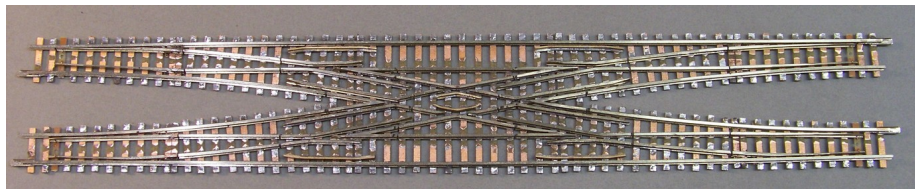

Grundpreise für individuelle Weichen

(Alle Preis inkl. 19% Umst.)

	bis zu einer Gesamtlänge von		Jede weitere 10 mm	Planungs- Zuschlag
Einfache Weichen und Bogenweichen	120 mm	130 €	5,40 €	30,00 €
				
Kreuzungen	60 mm	165 €	5,40 €	30,00 €
 Flachkreuzung	Aufpreis	30 €		
Doppelweichen	130 mm	265 €	7,40 €	40,00 €
 asymmetrisch				
Einfache Kreuzungsweichen				
 Engländer	180 mm	275 €	7,90 €	30,00 €
 Bauart Baeseler	180 mm	490 €	7,90 €	30,00 €
Doppelte Kreuzungsweichen				
 Engländer	180 mm	550 €	7,90 €	45,00 €
 Bauart Baeseler	180 mm	795 €	7,90 €	45,00 €

Preise für Zweispurlösungen bitte anfragen

Gleis mit gelaserten Holzschwellen – Meterpreis

Metergleis starr Code 40 unlackiert			Zweispurgleis
	Gerade	90 €	135 €
	gebogen	100 €	150 €
	Flexgleis	185 €	278 €

Völklein modellbau – Weichen nach Maß

Völklein modellbau, Gewerbestraße 1, 88690 Uhdingen-Mühlhofen www.weichen-walter.de info@weichen-walter.de

Optionen:	Aufschlag zum Grundpreis:
lackieren	15%
Halbbausatz mit Holzschwellen gelasert bei individuellen Weichen einzelne Holzschwellen	35%
Fertigweiche mit Holzschwellen unlackiert	50%
Fertigweiche mit Holzschwellen lackiert	65%
Schattenbahnhofweichen mit Lötswellen (reduzierte Schwellenzahl, bei Kreuzungen, Kreuzungsweichen und Doppelweichen nur bedingt möglich)	-20%

Beispiele:

Ausführung Grundpreis

Z Märklin Code 60
doppelte Gleisverbindung
GA 25mm/Länge 220 mm

Gleisbau fertig lackiert

Z Code 60 drei Kreise
Durchmesser 100-120-140 mm
Betonfarben lackiert

Völklein modellbau – Weichen nach Maß