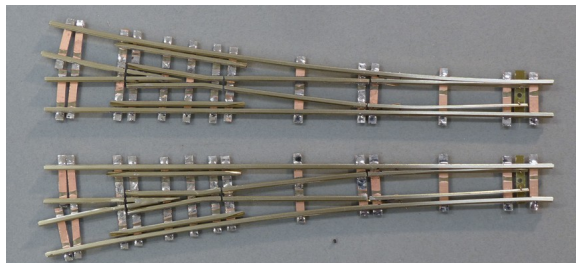

Völklein modellbau – Weichen nach Maß

Völklein modellbau, Gewerbestraße 1, 88690 Uhdingen-Mühlhofen www.weichen-walter.de info@weichen-walter.de

Optionen:	Aufschlag zum Grundpreis:
lackieren	15%
Halbbausatz mit Holzschwellen gelasert bei individuellen Weichen einzelne Holzschwellen	35%
Fertigweiche mit Holzschwellen unlackiert	50%
Fertigweiche mit Holzschwellen lackiert	65%
Schattenbahnhofweichen mit Lötswellen (reduzierte Schwellenzahl, bei Kreuzungen, Kreuzungsweichen und Doppelweichen nur bedingt möglich)	-20%

Beispiele:

Ausführung Grundpreis

Z Märklin Code 60
doppelte Gleisverbindung
GA 25mm/Länge 220 mm

Gleisbau fertig lackiert

Z Code 60 drei Kreise
Durchmesser 100-120-140 mm
Betonfarben lackiert

Völklein modellbau – Weichen nach Maß

Völklein modellbau, Gewerbestraße 1, 88690 Uhdingen-Mühlhofen www.weichen-walter.de info@weichen-walter.de

Fertigweiche lackiert

Z-Märklin lackiert
2 Innenbogenweichen,
1 Doppelinnenbogenweiche
Geometrie Märklin

Schattenbahnhof

Z Märklin Schattenbahnhof
zwei einfache Weichen
Geometrie Märklin