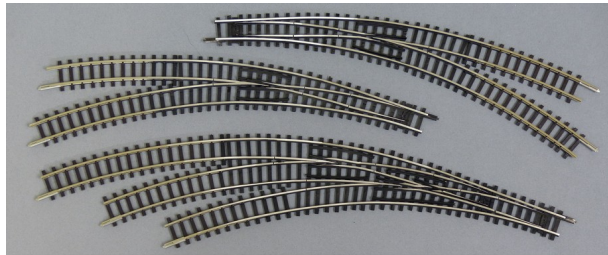

Völklein modellbau – Weichen nach Maß

Völklein modellbau, Gewerbestraße 1, 88690 Uhdingen-Mühlhofen www.weichen-walter.de info@weichen-walter.de

Optionen:	Aufschlag zum Grundpreis:
lackieren	15%
Halbbausatz mit Holzschwellen gelasert bei individuellen Weichen einzelne Holzschwellen	35%
Fertigweiche mit Holzschwellen unlackiert	50%
Fertigweiche mit Holzschwellen lackiert	65%
Schattenbahnhofweichen mit Lötswellen (reduzierte Schwellenzahl, bei Kreuzungen, Kreuzungsweichen und Doppelweichen nur bedingt möglich)	-20%

Beispiele:

Ausführung Grundpreis

Z Märklin Code 60
doppelte Gleisverbindung
GA 25mm/Länge 220 mm

Gleisbau fertig lackiert

Z Code 60 drei Kreise
Durchmesser 100-120-140 mm
Betonfarben lackiert

Völklein modellbau – Weichen nach Maß

Völklein modellbau, Gewerbestraße 1, 88690 Uhdingen-Mühlhofen www.weichen-walter.de info@weichen-walter.de

Fertigweiche lackiert

Z-Märklin lackiert
2 Innenbogenweichen,
1 Doppelinnenbogenweiche
Geometrie Märklin